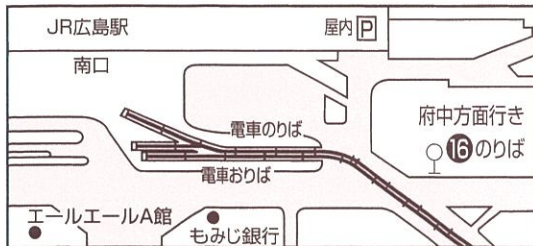

昼間課程キャンパス

●交通のご案内

■県庁前・広島駅前⑩のりばより

- 広電バス②号線「大須経由温品4丁目」行き乗車
「本町4丁目」下車徒歩6分
- 広電バス②号線「府中山田」行き乗車
「府中埃宮(えのみや)」下車徒歩3分

■JR山陽本線「天神川駅」下車徒歩15分

■JR芸備線「矢賀駅」下車徒歩15分

🚗山陽自動車道広島東ICより広島高速1号線「間所IC」下りる

広島駅前路線バスのりば案内図(広島駅南口周辺図)

広島駅新幹線口送迎希望者集合場所案内図(広島駅北口周辺図)

オープンキャンパス実施日は送迎(無料)があります。

通信課程のスクーリング会場

交通のご案内

■車・バイク(駐車場完備)

- 市内中心部から「広島高速4号線」沼田料金所を出てすぐの信号を右折
- 国道2号線西広島バイパスを「山陽自動車道五日市I.C」方面へ
- 「山陽自動車道五日市I.C」より沼田方面へ(約5分)
- 「広島自動車道広島西風新都I.C」より市内中心部方面へ「広島高速4号線」沼田料金所手前の信号を左折
- 「山陽自動車道沼田スマートI.C」より広島市立大学方面へ(約5分)
- ※「広島市立大学」の看板を目印にお越しください。

■公共交通機関

- 広島電鉄バス 花の季台・こころ団地線乗車
広島バスセンター → JR「横川駅」 → 広島市立大学前または 沼田料金所前
(7分) (16分)
- アストラムライン「大塚駅」から徒歩15分
※市内中心部「本通駅」から「大塚駅」まで約35分

通信課程のスクーリング会場への送迎バスはございませんのでご注意ください。