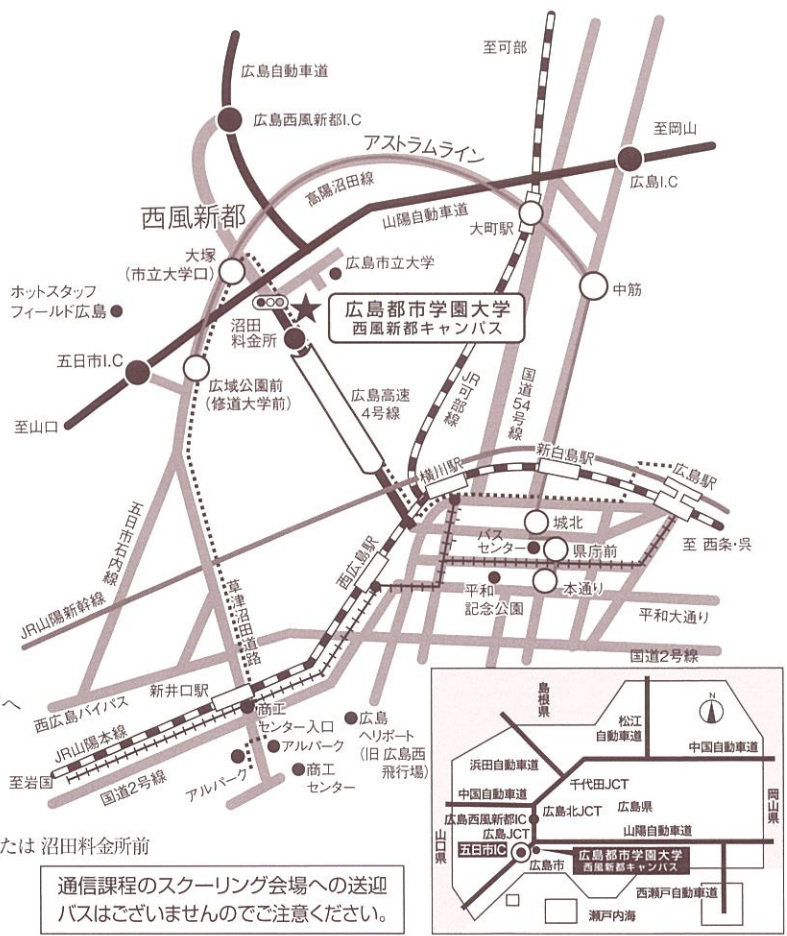

昼間課程キャンパス

●交通のご案内

■県庁前・広島駅前⑩のりばより

- 広電バス②号線「大須経由温品4丁目」行き乗車
「本町4丁目」下車徒歩6分
- 広電バス②号線「府中山田」行き乗車
「府中埃宮(えのみや)」下車徒歩3分

■JR山陽本線「天神川駅」下車徒歩15分

■JR芸備線「矢賀駅」下車徒歩15分

🚗山陽自動車道広島東ICより広島高速1号線「間所IC」下りる

広島駅前路線バスのりば案内図(広島駅南口周辺図)

広島駅新幹線口送迎希望者集合場所案内図(広島駅北口周辺図)

オープンキャンパス実施日は送迎(無料)があります。

通信課程のスクーリング会場

交通のご案内

■車・バイク(駐車場完備)

- 市内中心部から「広島高速4号線」沼田料金所を出てすぐの信号を右折
- 国道2号線西広島バイパスを「山陽自動車道五日市I.C」方面へ
- 「山陽自動車道五日市I.C」より沼田方面へ(約5分)
- 「広島自動車道広島西風新都I.C」より市内中心部方面へ「広島高速4号線」沼田料金所手前の信号を左折
- 「山陽自動車道沼田スマートI.C」より広島市立大学方面へ(約5分)
- ※「広島市立大学」の看板を目印にお越しください。

■公共交通機関

- 広島電鉄バス 花の季台・こころ団地線乗車
広島バスセンター → JR「横川駅」 → 広島市立大学前または 沼田料金所前
(7分) (16分)
- アストラムライン「大塚駅」から徒歩15分
※市内中心部「本通駅」から「大塚駅」まで約35分

通信課程のスクーリング会場への送迎バスはございませんのでご注意ください。