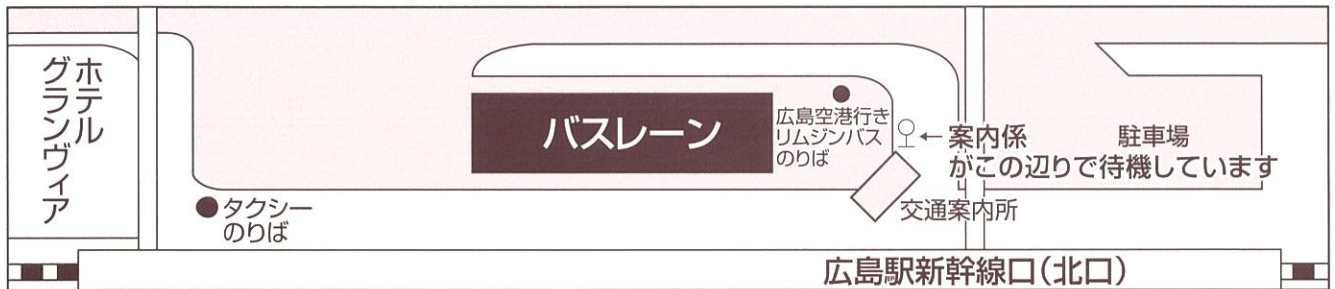

昼間課程キャンパス

●交通のご案内

■県庁前・広島駅前⑩のりばより

- 広電バス②号線「大須経由温品4丁目」行き乗車
「本町4丁目」下車徒歩6分
- 広電バス②号線「府中山田」行き乗車
「府中埃宮(えのみや)」下車徒歩3分

■JR山陽本線「天神川駅」下車徒歩15分

■JR芸備線「矢賀駅」下車徒歩15分

🚗山陽自動車道広島東ICより広島高速1号線「間所IC」下りる

広島駅前路線バスのりば案内図(広島駅南口周辺図)

広島駅新幹線口送迎希望者集合場所案内図(広島駅北口周辺図)

オープンキャンパス実施日は送迎(無料)があります。

通信課程のスクーリング会場

交通のご案内

■車・バイク(駐車場完備)

- 市内中心部から「広島高速4号線」沼田料金所を出てすぐの信号を右折
- 国道2号線西広島バイパスを「山陽自動車道五日市I.C」方面へ
- 「山陽自動車道五日市I.C」より沼田方面へ(約5分)
- 「広島自動車道広島西風新都I.C」より市内中心部方面へ「広島高速4号線」沼田料金所手前の信号を左折
- 「山陽自動車道沼田スマートI.C」より広島市立大学方面へ(約5分)
- ※「広島市立大学」の看板を目印にお越しください。

■公共交通機関

- 広島電鉄バス 花の季台・こころ団地線乗車
広島バスセンター → JR「横川駅」 → 広島市立大学前または 沼田料金所前
(7分) (16分)
- アストラムライン「大塚駅」から徒歩15分
※市内中心部「本通駅」から「大塚駅」まで約35分

通信課程のスクーリング会場への送迎バスはございませんのでご注意ください。