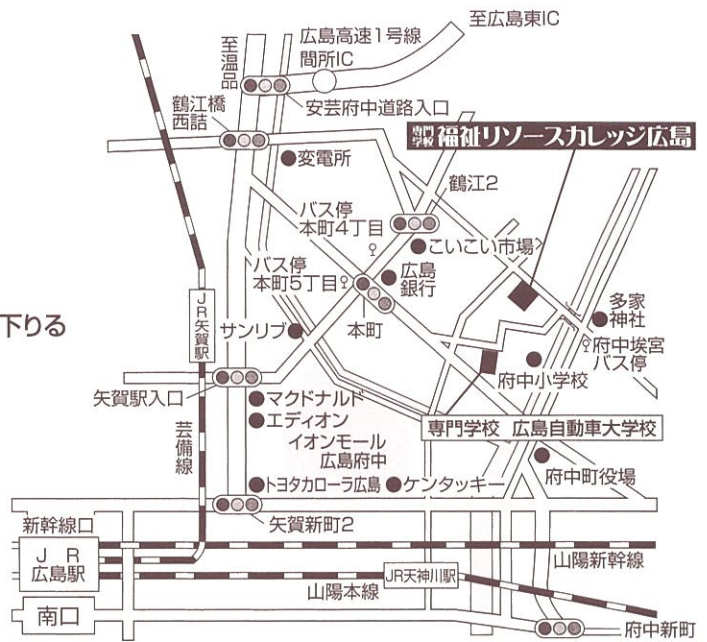

昼間課程キャンパス

●交通のご案内

■県庁前・広島駅前⑩のりばより

- 広電バス②号線「大須経由温品4丁目」行き乗車
「本町4丁目」下車徒歩6分
- 広電バス②号線「府中山田」行き乗車
「府中埃宮(えのみや)」下車徒歩3分

■JR山陽本線「天神川駅」下車徒歩15分

■JR芸備線「矢賀駅」下車徒歩15分

🚗山陽自動車道広島東ICより広島高速1号線「間所IC」下りる

広島駅前路線バスのりば案内図(広島駅南口周辺図)

広島駅新幹線口送迎希望者集合場所案内図(広島駅北口周辺図)

オープンキャンパス実施日は送迎(無料)があります。

通信課程のスクーリング会場

交通のご案内

■車・バイク(駐車場完備)

- 市内中心部から「広島高速4号線」沼田料金所を出てすぐの信号を右折
- 国道2号線西広島バイパスを「山陽自動車道五日市I.C」方面へ
- 「山陽自動車道五日市I.C」より沼田方面へ(約5分)
- 「広島自動車道広島西風新都I.C」より市内中心部方面へ「広島高速4号線」沼田料金所手前の信号を左折
- 「山陽自動車道沼田スマートI.C」より広島市立大学方面へ(約5分)
- ※「広島市立大学」の看板を目印にお越しください。

■公共交通機関

- 広島電鉄バス 花の季台・こころ団地線乗車
広島バスセンター → JR「横川駅」 → 広島市立大学前または 沼田料金所前
(7分) (16分)
- アストラムライン「大塚駅」から徒歩15分
※市内中心部「本通駅」から「大塚駅」まで約35分

通信課程のスクーリング会場への送迎バスはございませんのでご注意ください。