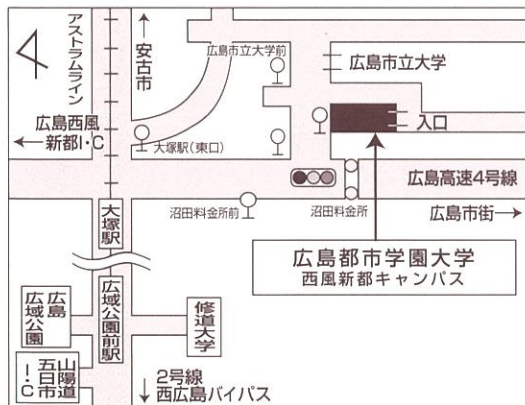

昼間課程キャンパス

●交通のご案内

■県庁前・広島駅前⑩のりばより

- 広電バス②号線「大須経由温品4丁目」行き乗車
「本町4丁目」下車徒歩6分
- 広電バス②号線「府中山田」行き乗車
「府中埃宮(えのみや)」下車徒歩3分

■JR山陽本線「天神川駅」下車徒歩15分

■JR芸備線「矢賀駅」下車徒歩15分

🚗山陽自動車道広島東ICより広島高速1号線「間所IC」下りる

広島駅前路線バスのりば案内図(広島駅南口周辺図)

広島駅新幹線口送迎希望者集合場所案内図(広島駅北口周辺図)

オープンキャンパス実施日は送迎(無料)があります。

通信課程のスクーリング会場

交通のご案内

■車・バイク(駐車場完備)

- 市内中心部から「広島高速4号線」沼田料金所を出てすぐの信号を右折
- 国道2号線西広島バイパスを「山陽自動車道五日市I.C」方面へ
- 「山陽自動車道五日市I.C」より沼田方面へ(約5分)
- 「広島自動車道広島西風新都I.C」より市内中心部方面へ「広島高速4号線」沼田料金所手前の信号を左折
- 「山陽自動車道沼田スマートI.C」より広島市立大学方面へ(約5分)
- ※「広島市立大学」の看板を目印にお越しください。

■公共交通機関

- 広島電鉄バス 花の季台・こころ団地線乗車
広島バスセンター → JR「横川駅」 → 広島市立大学前または 沼田料金所前
(7分) (16分)
- アストラムライン「大塚駅」から徒歩15分
※市内中心部「本通駅」から「大塚駅」まで約35分

通信課程のスクーリング会場への送迎バスはございませんのでご注意ください。