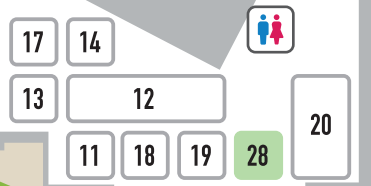

キッチンカー

ラウンジ・学生食堂

広島医療保健
専門学校

専門学校 広島工学院大学校

メインステージ タイムスケジュール

MC & DJ
DJ.SALLY

- 10:00 オープニング
- 10:20 STUDIO LINKS
- 11:20 神楽「山姥」
- 12:30 星槎国際高等学校 軽音部
- 13:00 みっくずANGEL
- 14:00 神楽「滝夜叉姫」
- 14:40 エンディング

● フード&ドリンク ● キッチンカー ● 体験 ● 販売 ● ワークショップ ● ステージイベント

1 梨の幹。 焼き菓子(クッキー、パウンドケーキ、フィナンシェ、焼き込みタルト等)	11 For myself デトックスマシ	21 Honey Honey Honey. 広島県産ハチミツ、カカオニブ、ハニー、ナッツハニー、みつろう	31 Me's garden 多肉植物、リメイク缶、古着、つまみ細工
2 KAKINOMI ベーグル	12 美容カイロプラクティック おと 骨盤調整	22 ユーメン醤油株式会社 醤油、めんつゆ、ポン酢等	32 handmade woods katsuo 木に絵を焼き付ける
3 手作り蒸しばん Wakka 蒸しばん各種	13 ひだまり 天ノ川 弥生 タロット占い、プライムヒーリング パルミス、開運グッズ	23 ROM・RENARD ハンドメイドアクセサリー	33 pöpö 「ペタペタカラアクセサリー」 作り、アクセサリー販売
4 おうち焙煎 chica coffee コーヒー(ホット・アイス)、アイス カフェオレ、焙煎豆、ドリップパック	14 からくさ お茶	24 なないろしょうてん あゝと・きに 野菜やジャム、あらかね餅等の 農産物加工品	34 鍛金工房 いゑもり 金槌を使用した銅皿づくり
5 ココ・ブラウニー 各種パン	15 ボブザウルス 恐竜の着ぐるみ体験	25 VENISON&HERB KELLY'S KITCHEN 犬猫総合栄養食	35 shams 革製品販売、ワークショップ
6 ハッピータイム 各種ドリンク	16 Yukinail ネイル	26 就労継続支援B型 ゆかり ハーバリウム、ハーバリウムボールペン、 フローチ、ぬいぐるみ、マスコット等の手作り品	36 213s 「モールドール」作り、編物雑貨、 ワイヤークラフト、アクセサリー販売
7 千笑の輪 米粉のシフォンケーキ	17 Mysig HIKARISピリットカードと 数秘のセッション	27 Sarie ハンドメイド	37 三城田神楽団 1 演目「山姥」 2 演目「滝夜叉姫」
8 モーリーおじさん ホットドック、チーズケーキ、 ドリンク、アイス	18 ベラクルスサティ 手相占い	28 天然石 PLUTO パワーストーン	38 みっくず ANGEL ダンスステージ
9 ブルーベリー&自家製酵母パン こんちゃんち ブルーベリースムージー、自家製酵母パン	19 ようこのポジティブ♥ リーディング 潜在意識の書き換え	29 MACRAME AGUMI 「マクラメキーホルダー、マクラメ タペストリー」作り、マクラメ雑貨販売	39 STIDIO LINKS ダンスステージ
10 B-SMILE コッペパン	20 学生食堂(西風食堂) シェフの本気メニュー	30 よろずや遊戯 ボディペイント、 ハンドメイド販売	40 星槎国際高等学校 軽音部 バンド演奏