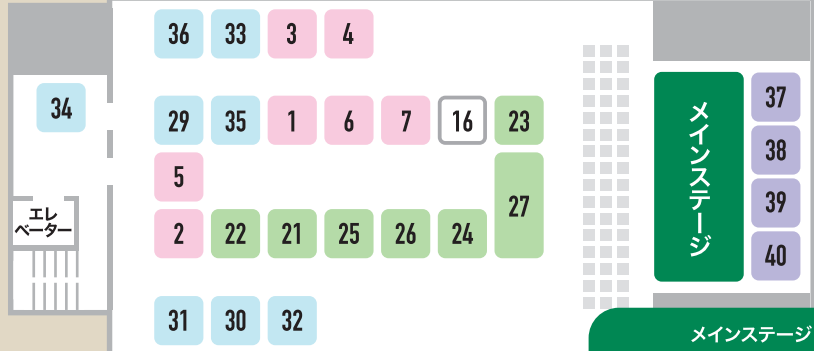

# 工学院 マルシェ2nd 会場MAP

10:00~15:00

メイン会場は屋内となります。  
スリッパのご持参に  
ご協力ください。

WC  
1F 4F  
ベビーケアルーム  
3F

## 5F 体育館

## メイン会場

エレベーター  
入口

## メインステージ タイムスケジュール

MC & DJ  
DJ.SALLY

- 10:00 オープニング
- 10:20 STUDIO LINKS
- 11:20 神楽「山姥」
- 12:30 星槎国際高等学校 軽音部
- 13:00 みっくずANGEL
- 14:00 神楽「滝夜叉姫」
- 14:40 エンディング

● フード&ドリンク ● キッチンカー ● 体験 ● 販売 ● ワークショップ ● ステージイベント